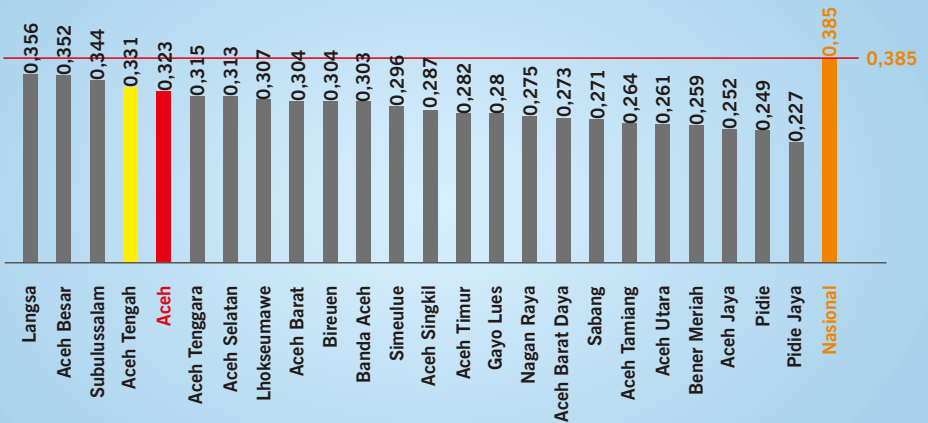

Gini Rasio Kab/Kota Se-Aceh Tahun 2020