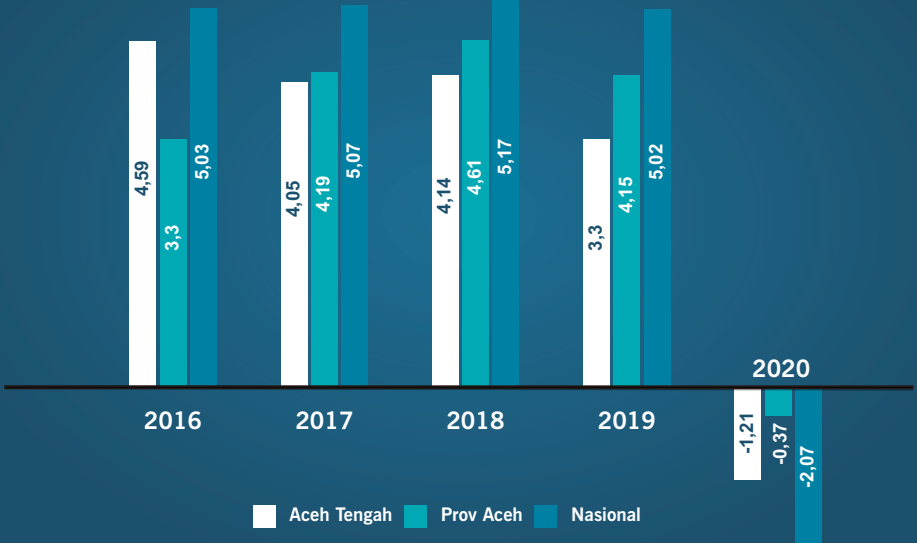

Laju Pertumbuhan Ekonomi Nasional, Prov. Aceh & Kab. Aceh Tengah (%) Tahun 2016-2020