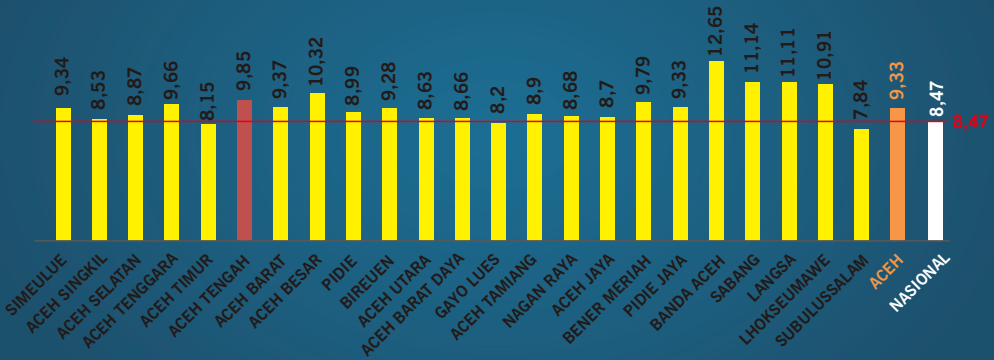

Rata-rata Lama Sekolah Kab/Kota Se-Aceh Tahun 2020