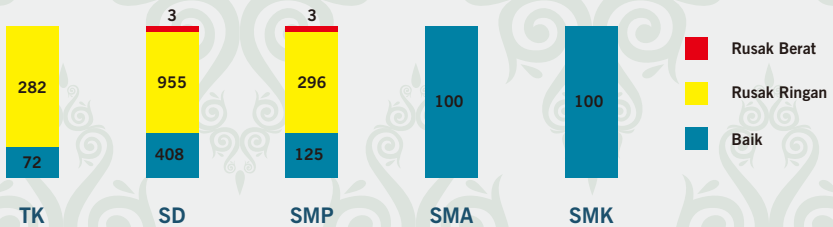

KONDISI RUANG BELAJAR