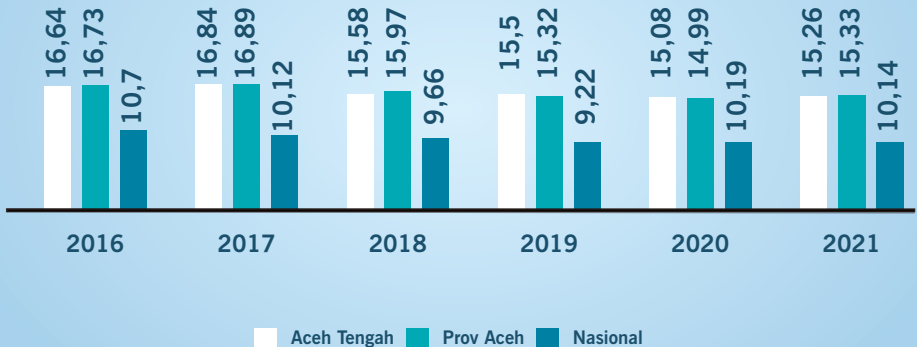

Persentase Kemiskinan Nasional, Prov. Aceh & Kab. Aceh Tengah Tahun 2016-2021