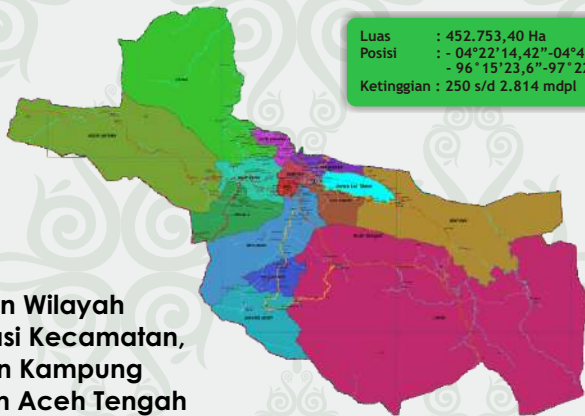

## Pembagian Wilayah Administrasi Kecamatan, Mukim dan Kampung Kabupaten Aceh Tengah

No.	Kecamatan	Mukim	Kampung	Luas (Ha)	Luas (%)
1	Linge	4	26	186.266,36	41,14
2	Bintang	2	24	52.194,84	11,53
3	Lut Tawar	2	18	8.759,04	1,93
4	Kebayakan	1	20	5.483,16	1,21
5	Pegasing	1	31	27.177,90	6,00
6	Bebesen	1	28	2.956,55	0,65
7	Kute Panang	1	24	3.514,71	0,78
8	Silih Nara	1	33	9.147,63	2,02
9	Ketol	1	25	58.965,71	13,02
10	Celala	1	17	13.620,55	3,01
11	Jagong Jejet	1	11	17.123,84	3,78
12	Atu Lintang	1	10	6.717,08	1,48
13	Bies	1	12	1.401,43	0,31
14	Rusip Antara	2	16	59.424,60	13,13
<b>Jumlah</b>		<b>20</b>	<b>295</b>	<b>452.753,40</b>	<b>100,00</b>