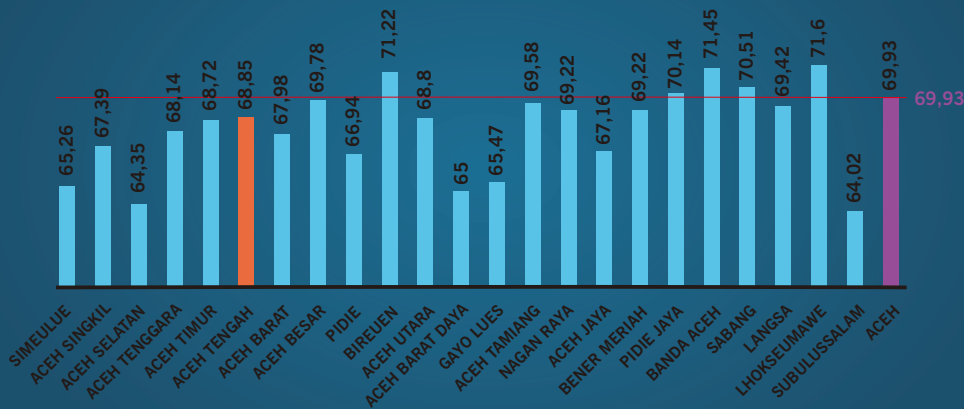

Angka Harapan Hidup Kab/Kota Se-Aceh Tahun 2020