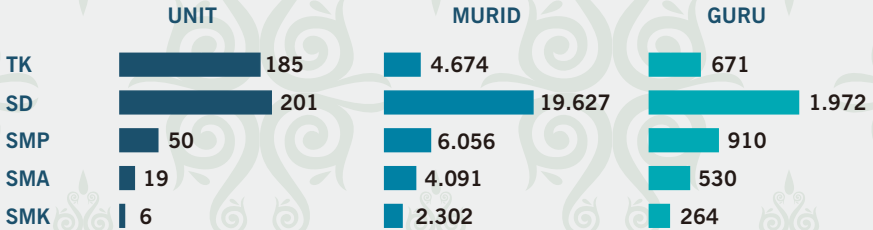

PENDIDIKAN DI KABUPATEN ACEH TENGAH TAHUN 2020

DATA PENDIDIKAN DAERAH