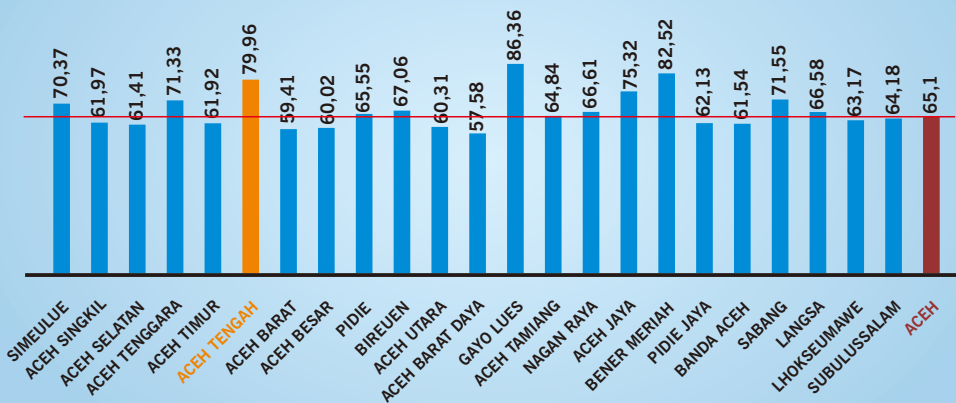

Tingkat Partisipasi Angkatan Kerja Kab/Kota Se-Aceh Tahun 2020