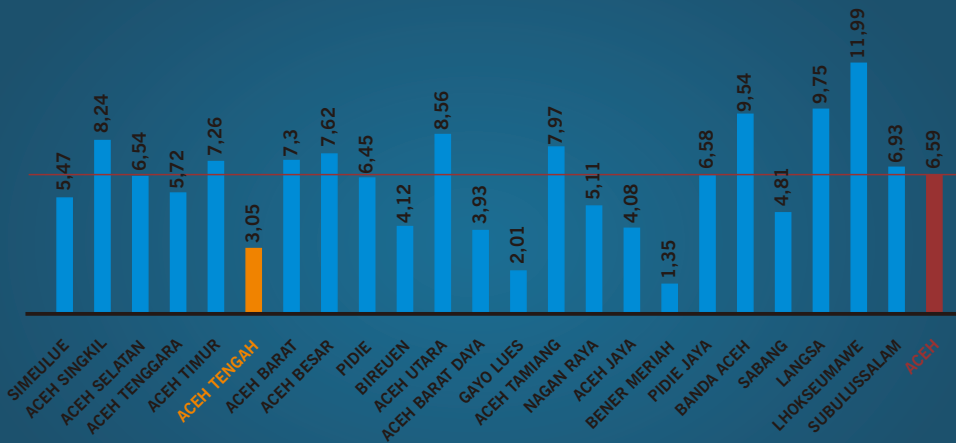

Tingkat Pengangguran Terbuka Kab/Kota Se-Aceh Tahun 2020